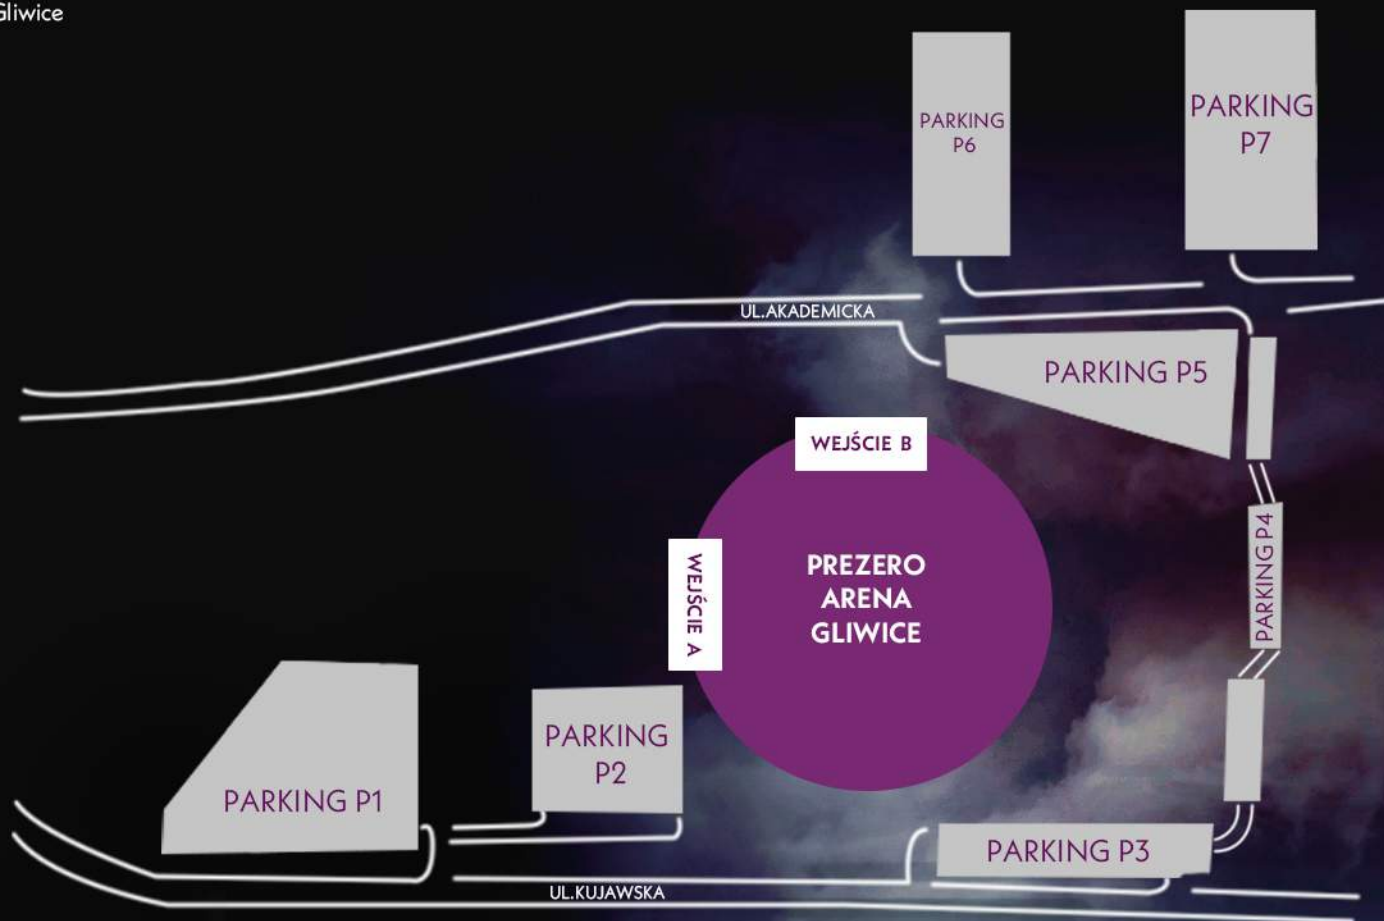

MAPA

PREZERO ARENA GLIWICE

Akademicka 50,
Gliwice

OBSERWUJCIE NAS NA

Będziemy tam publikować zdjęcia i relacje z koncertu.