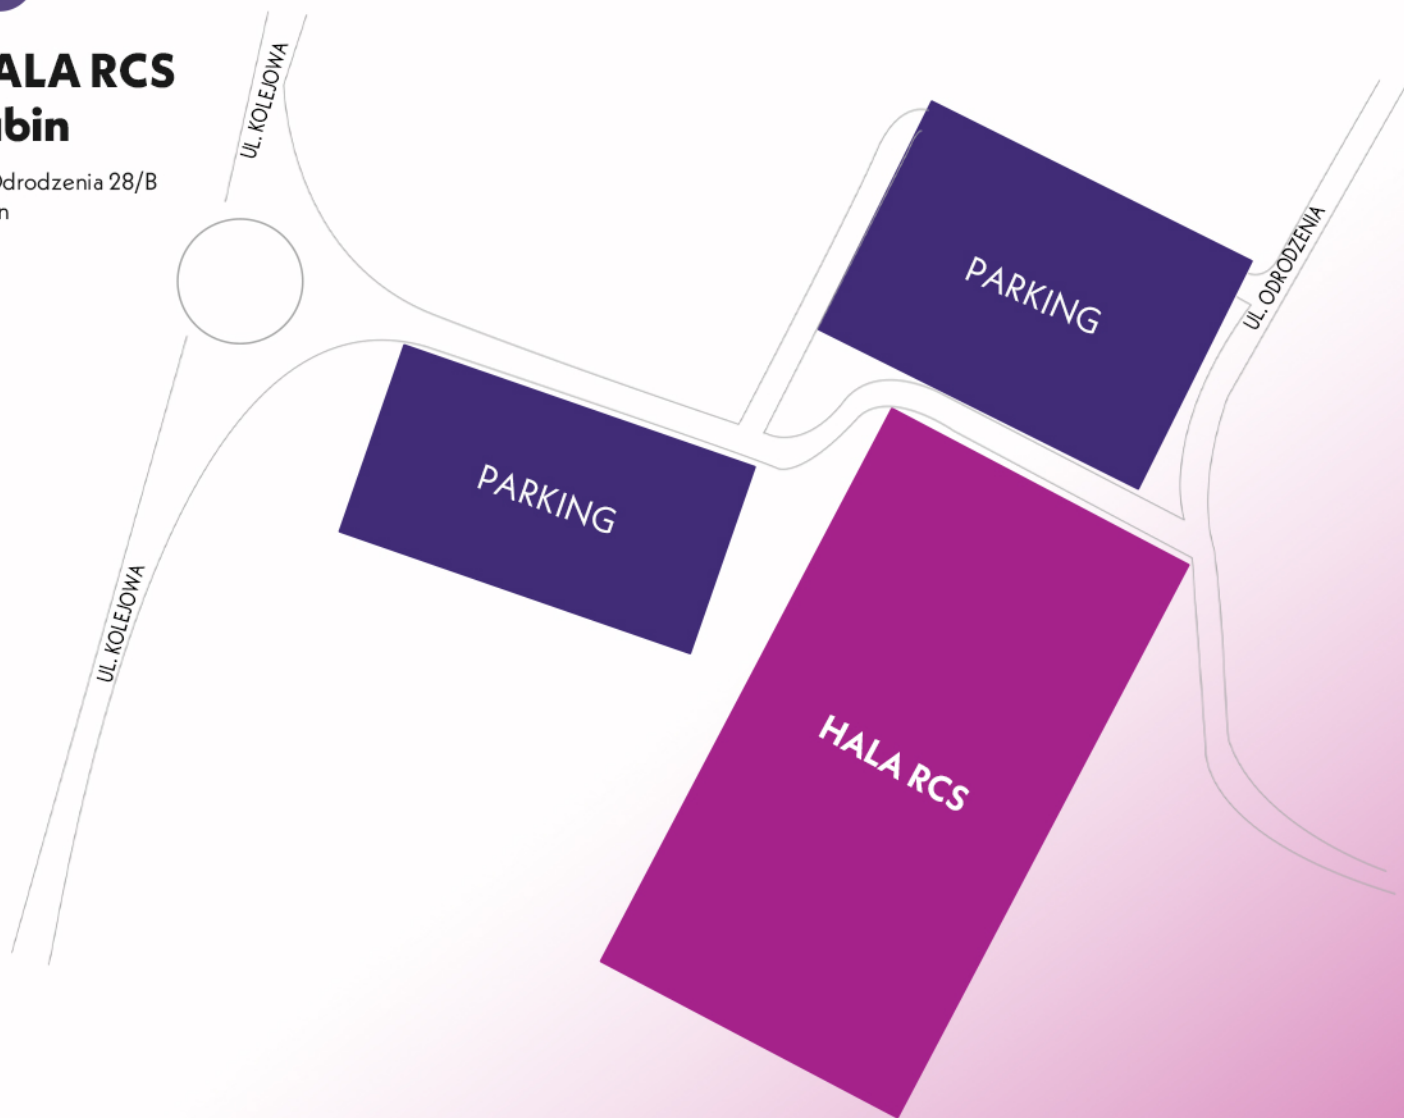

HALA RCS Lubin

ul. Odrodzenia 28/B
Lubin

OBSERWUJCIE NAS

Będziemy publikować zdjęcia i relacje z koncertu.